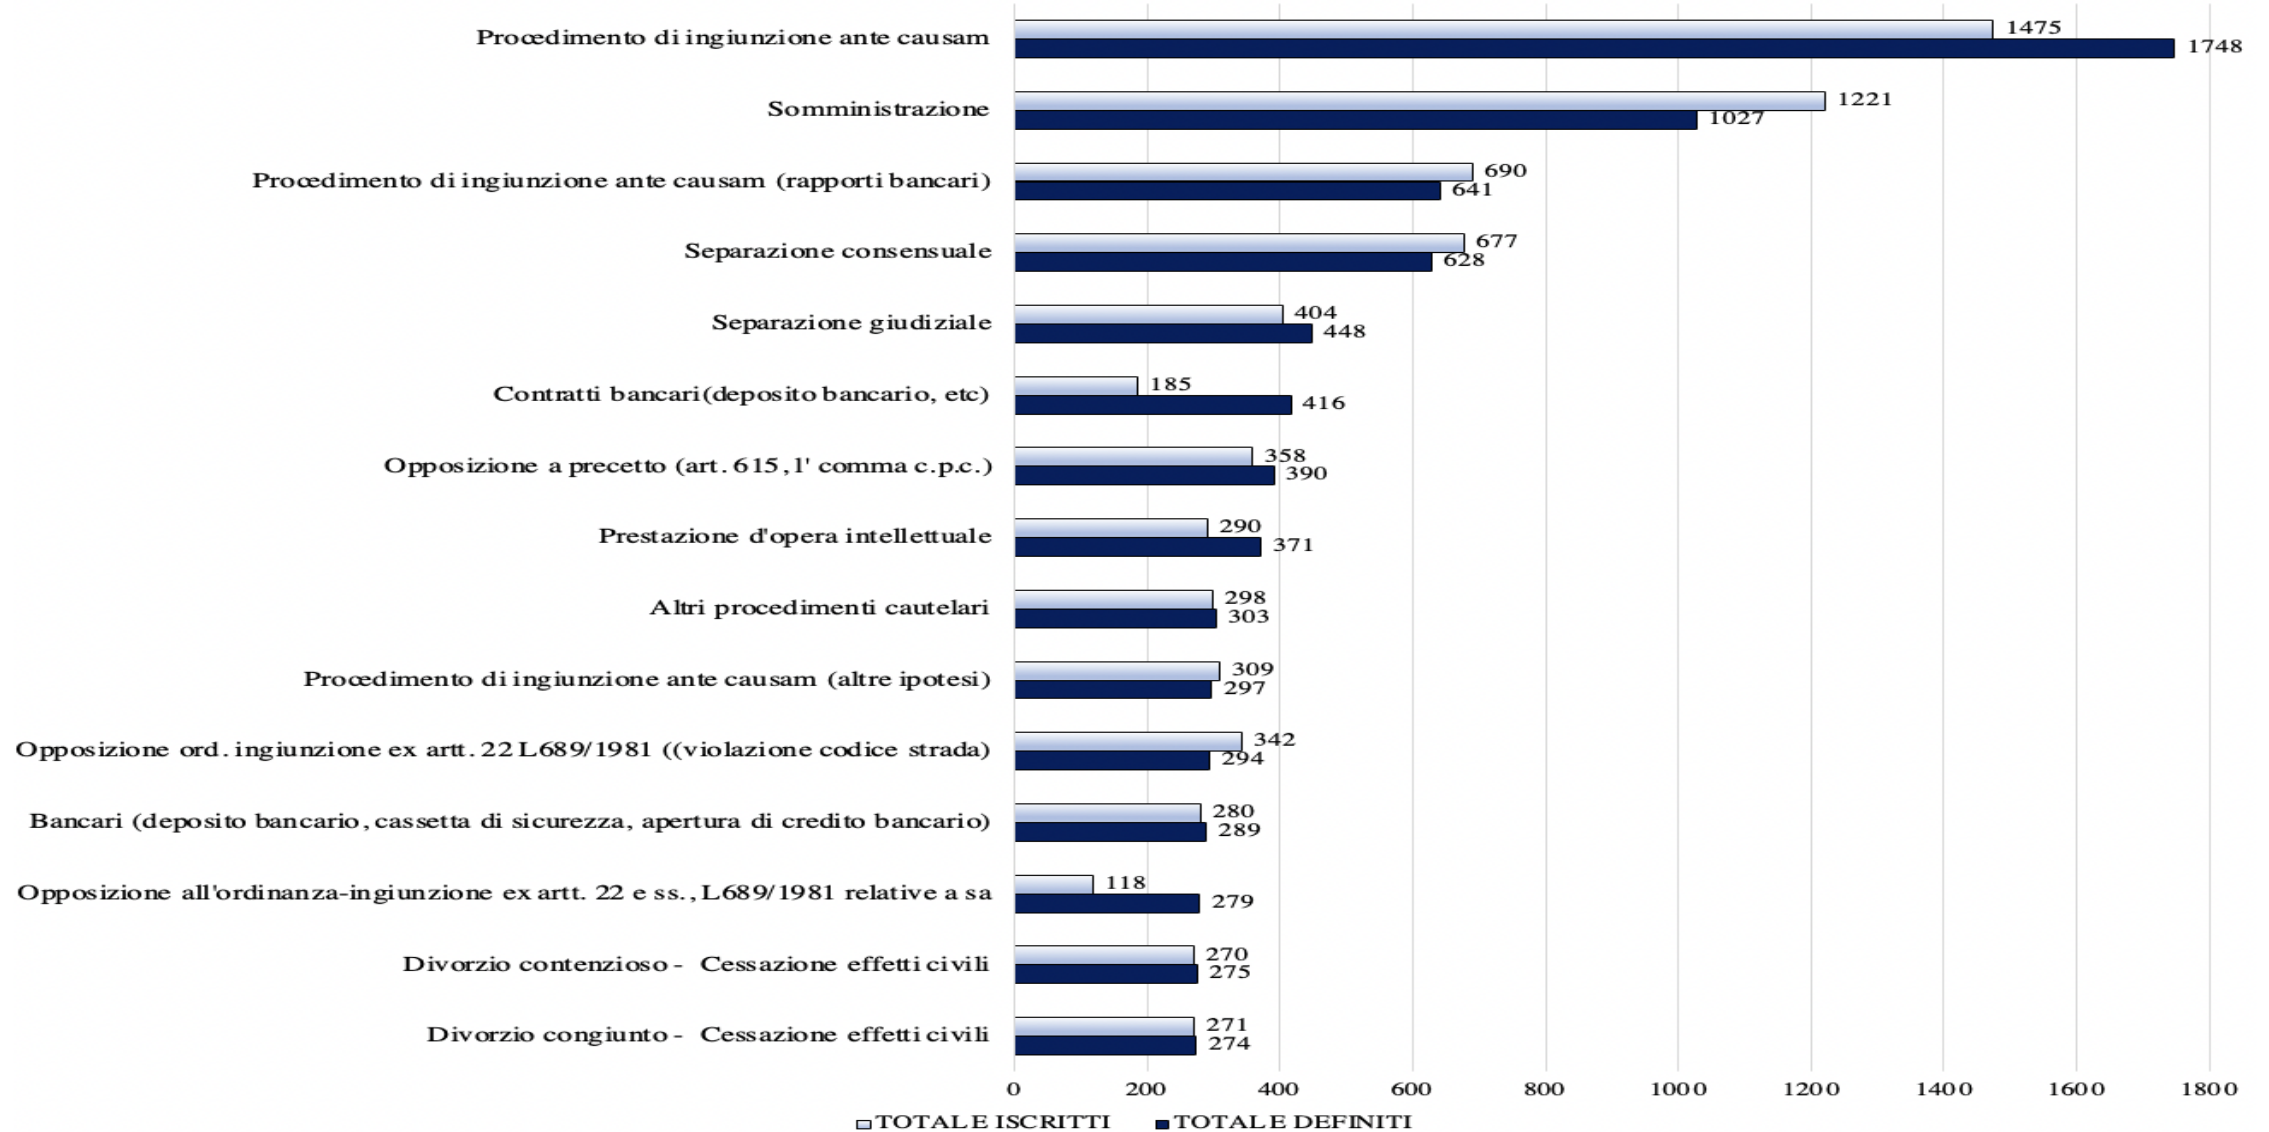

CLASSIFICAZIONE PER "OGGETTO" NEL TRIENNIO 2020-2022 - contenzioso ordinario