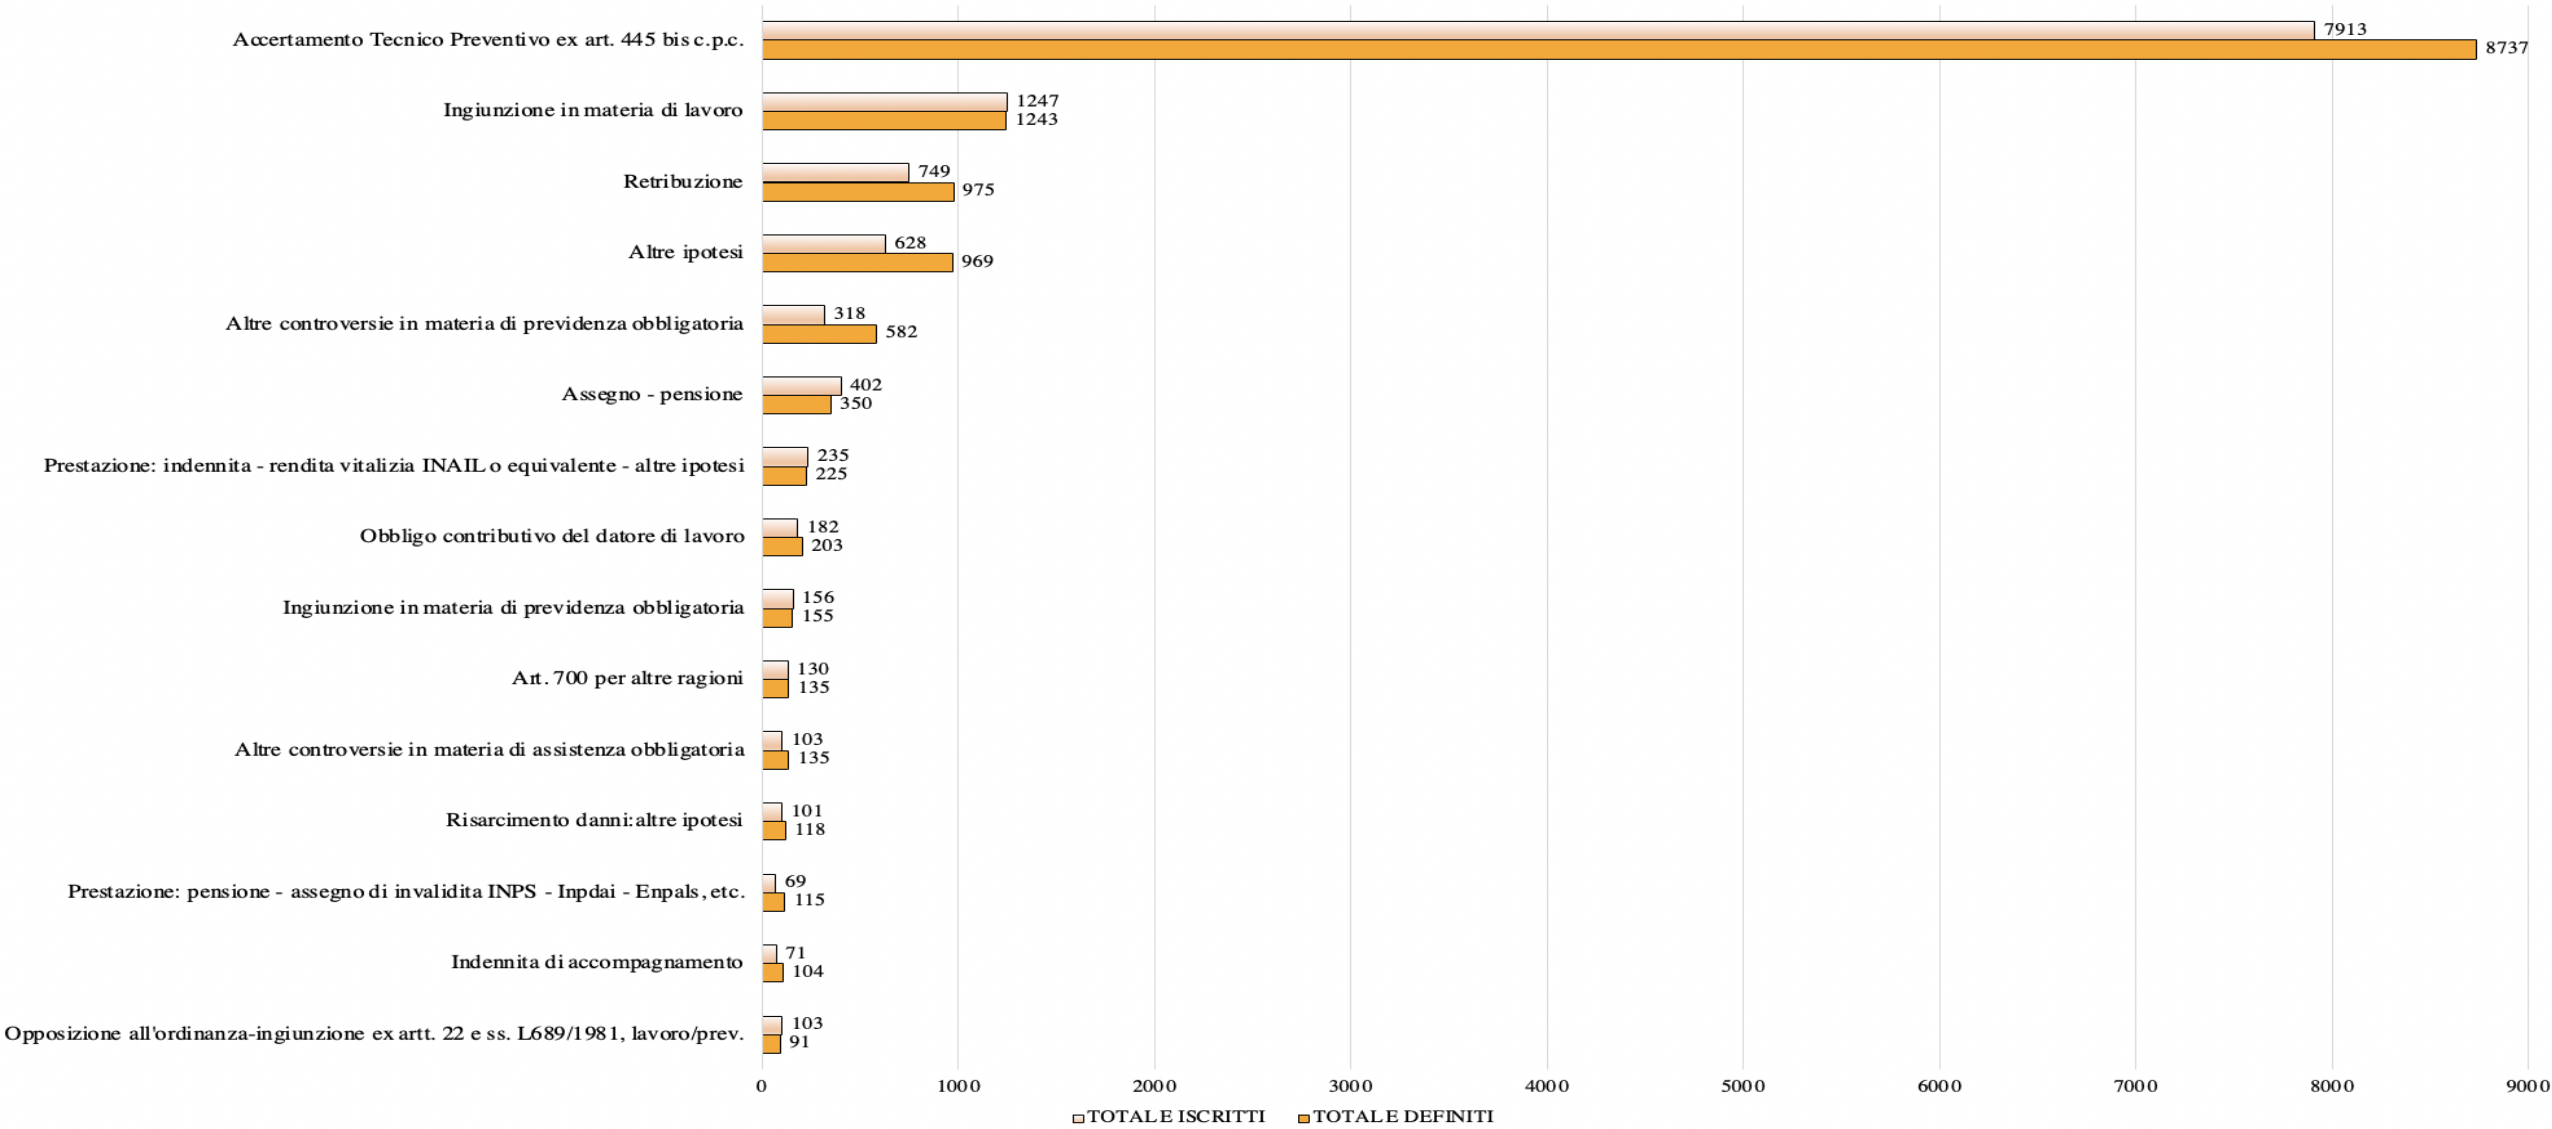

CLASSIFICAZIONE PER "OGGETTO" NEL TRIENNIO 2020-2022 - contenzioso lavoro