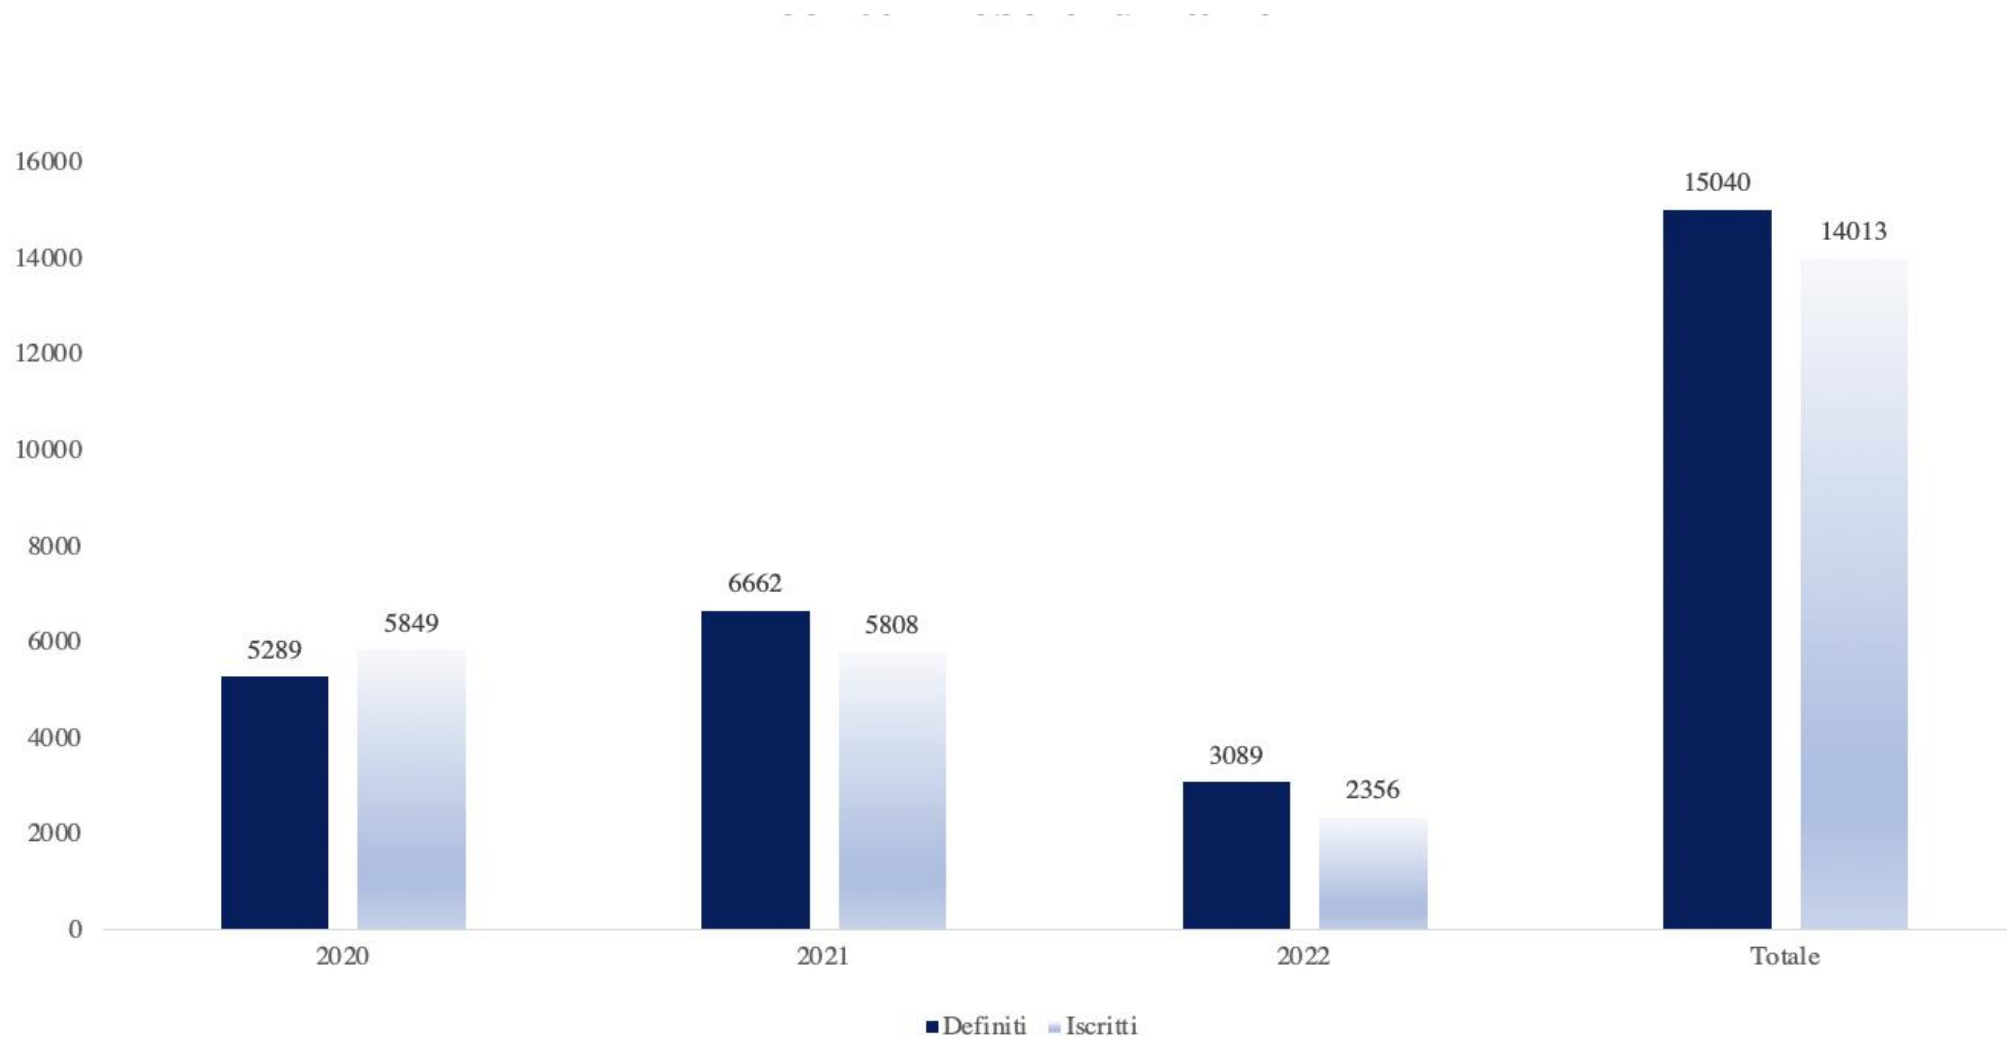

Composizione dei procedimenti definiti e iscritti nel triennio 2020-2022 – contenzioso ordinario