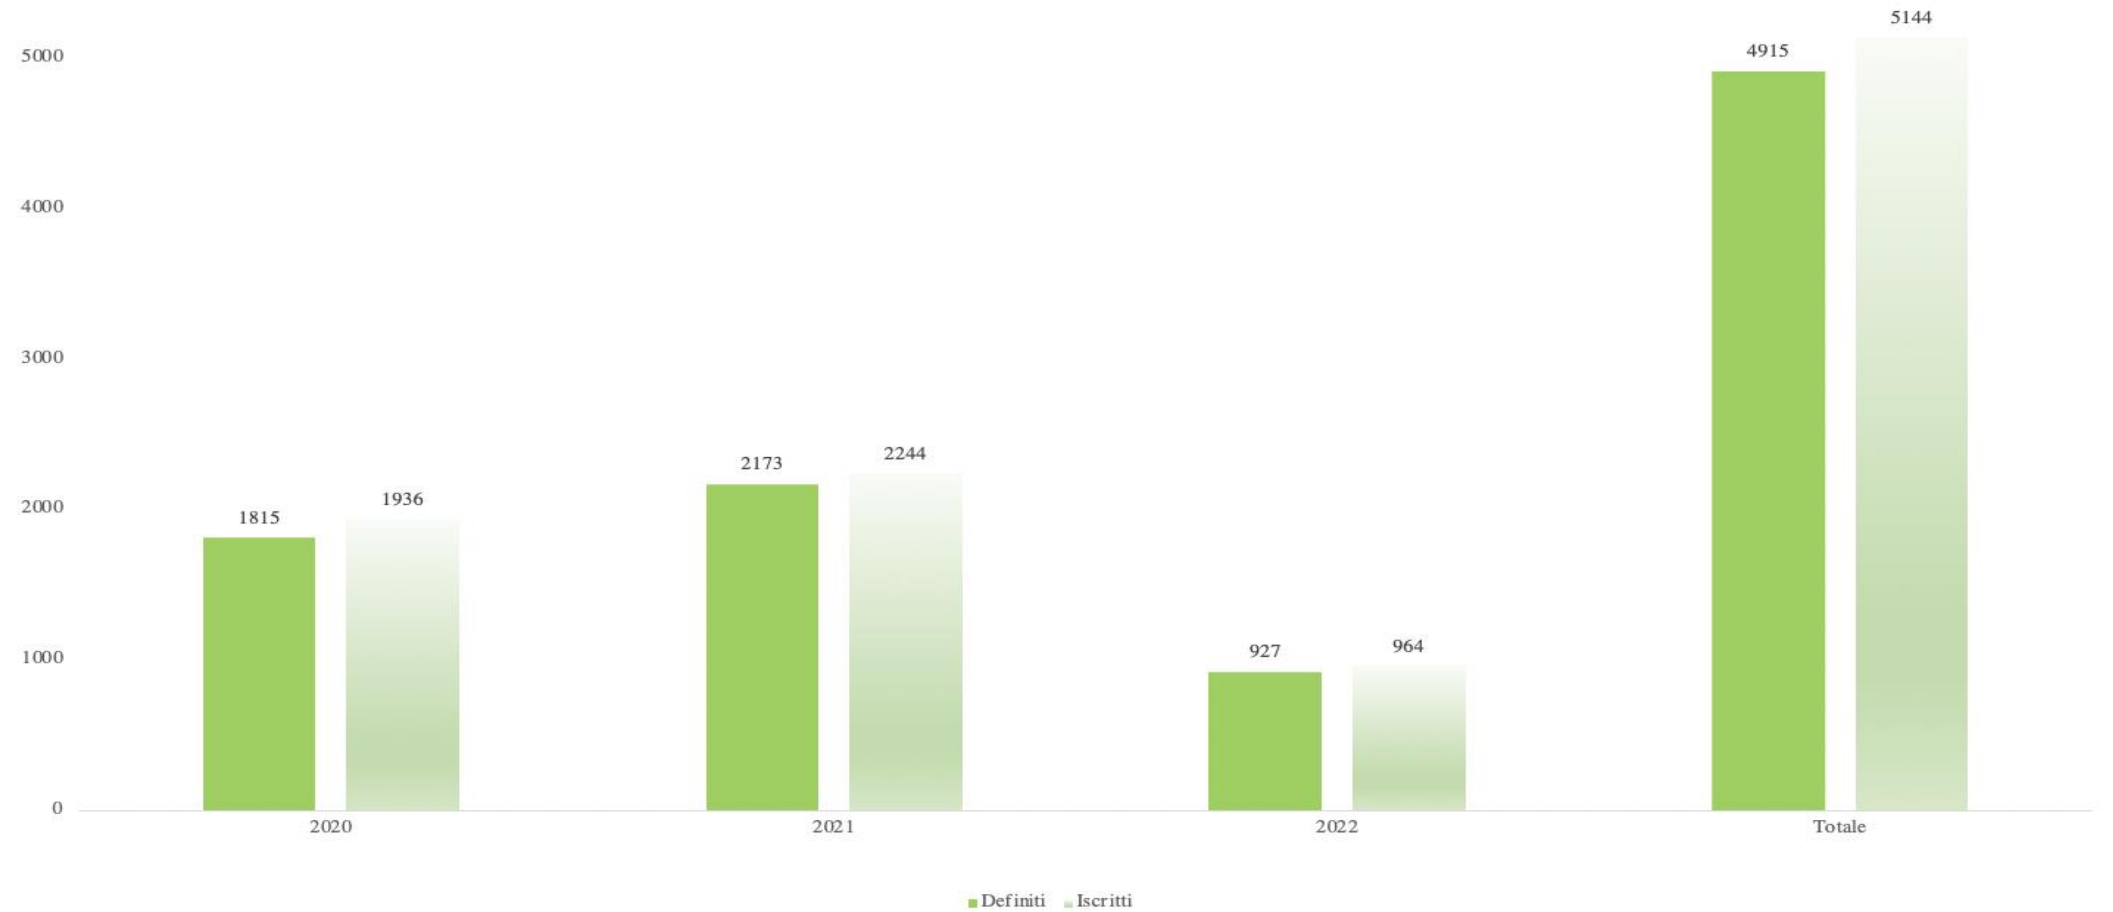

Composizione dei procedimenti definiti e iscritti nel triennio 2020-2022 – volontaria giurisdizione