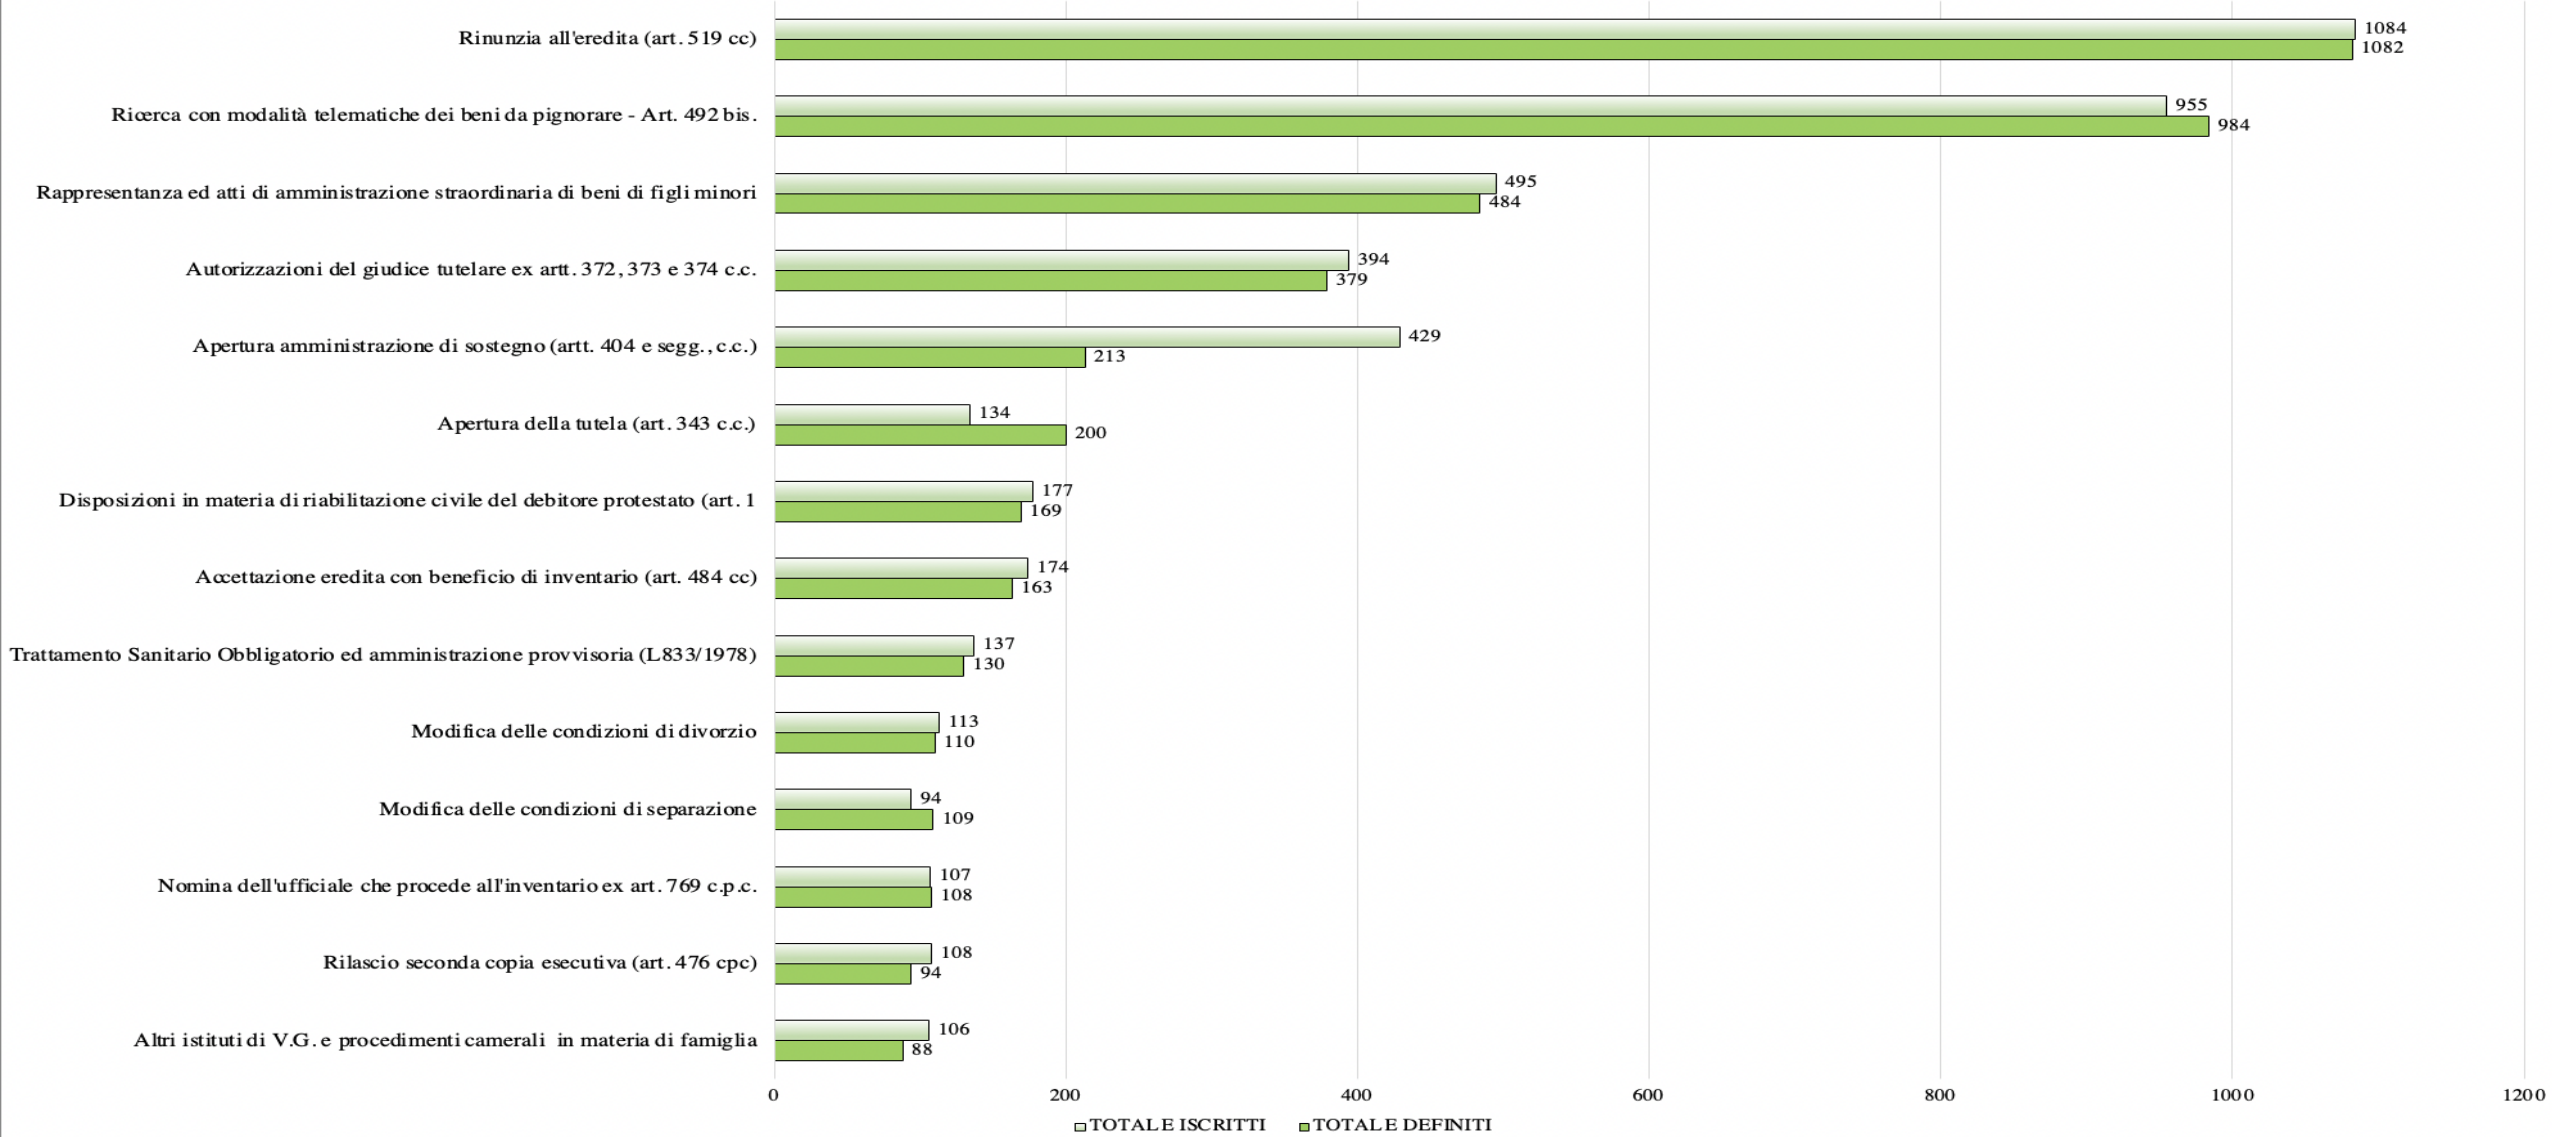

## Composizione dei procedimenti definiti e iscritti nel triennio 2020-2022 – volontaria giurisdizione

## CLASSIFICAZIONE PER "OGGETTO" NEL TRIENNIO 2020-2022 - contenzioso ordinario

## CLASSIFICAZIONE PER "OGGETTO" NEL TRIENNIO 2020-2022 - contenzioso lavoro

## CLASSIFICAZIONE PER "OGGETTO" NEL TRIENNIO 2020-2022 – volontaria giurisdizione