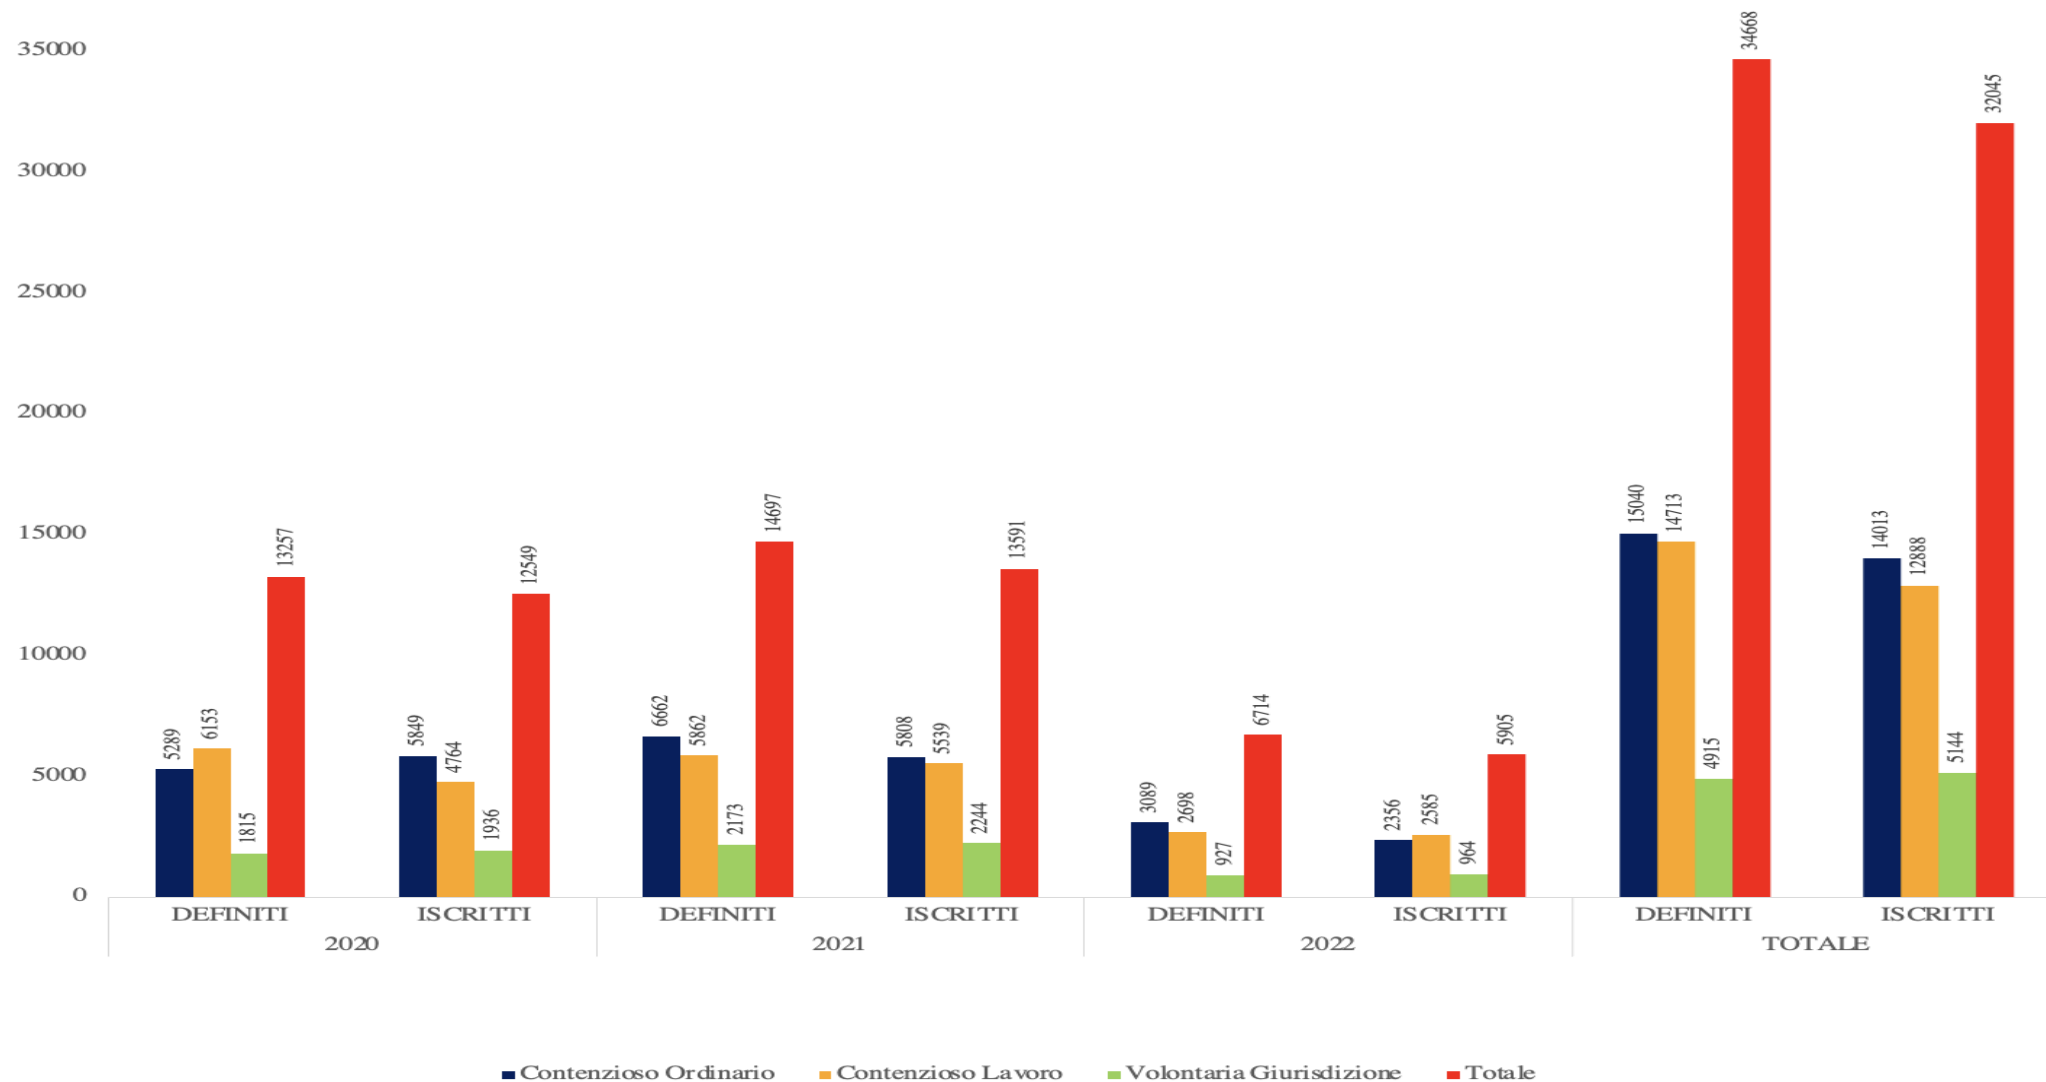

Composizione dei procedimenti definiti e iscritti nel triennio 2020-2022 – settore civile