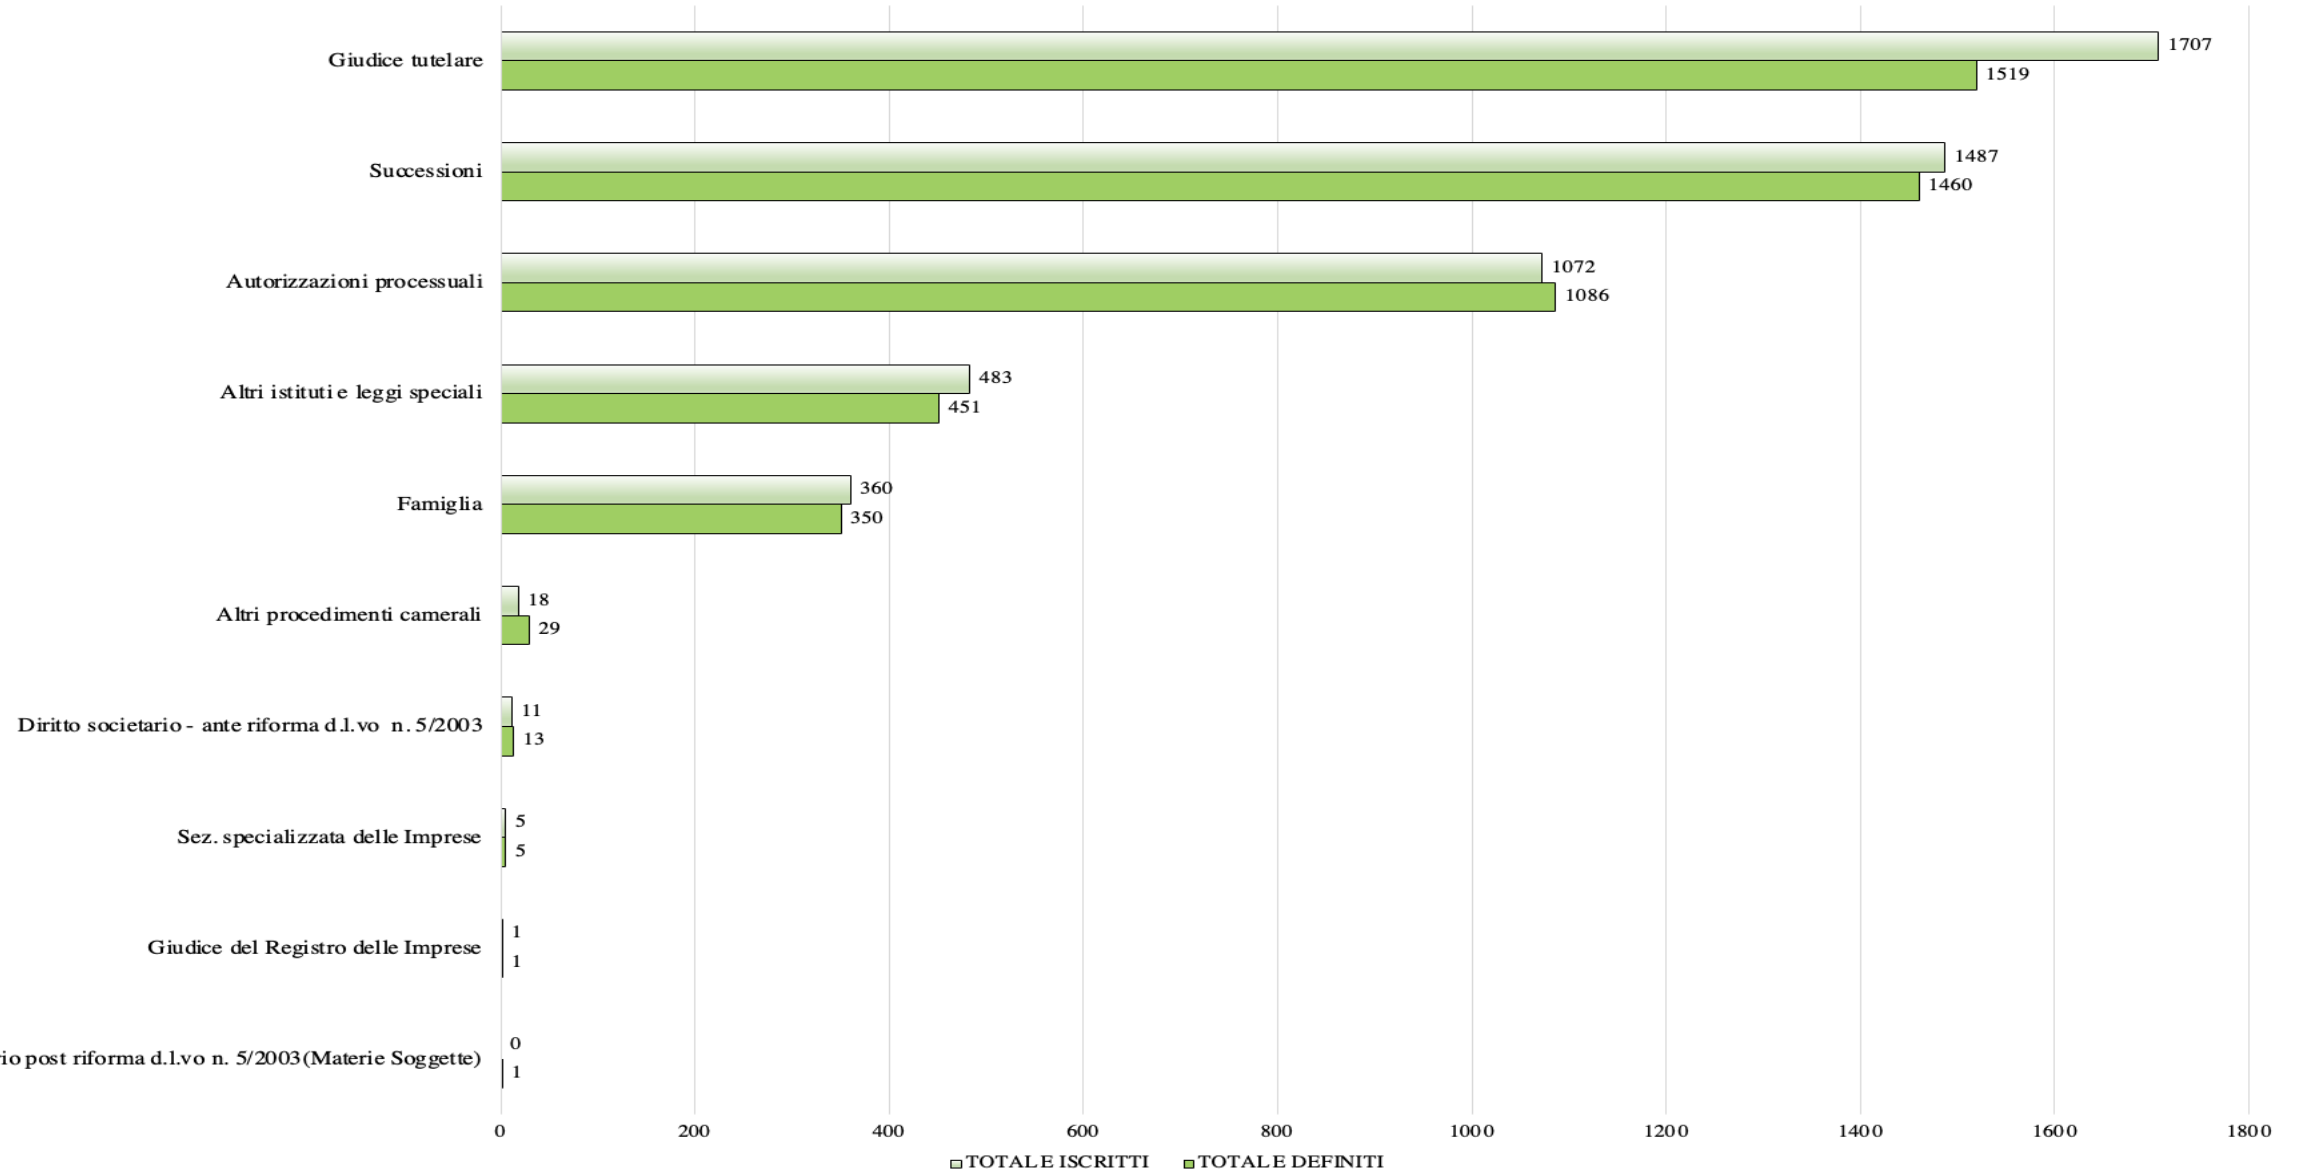

## CLASSIFICAZIONE PER "OGGETTO" NEL TRIENNIO 2020-2022 – volontaria giurisdizione

## CLASSIFICAZIONE PER "MATERIA" NEL TRIENNIO 2020-2022 - contenzioso ordinario

## CLASSIFICAZIONE PER "MATERIA" NEL TRIENNIO 2020-2022 - contenzioso lavoro

## CLASSIFICAZIONE PER "MATERIA" NEL TRIENNIO 2020-2022 – volontaria giurisdizione