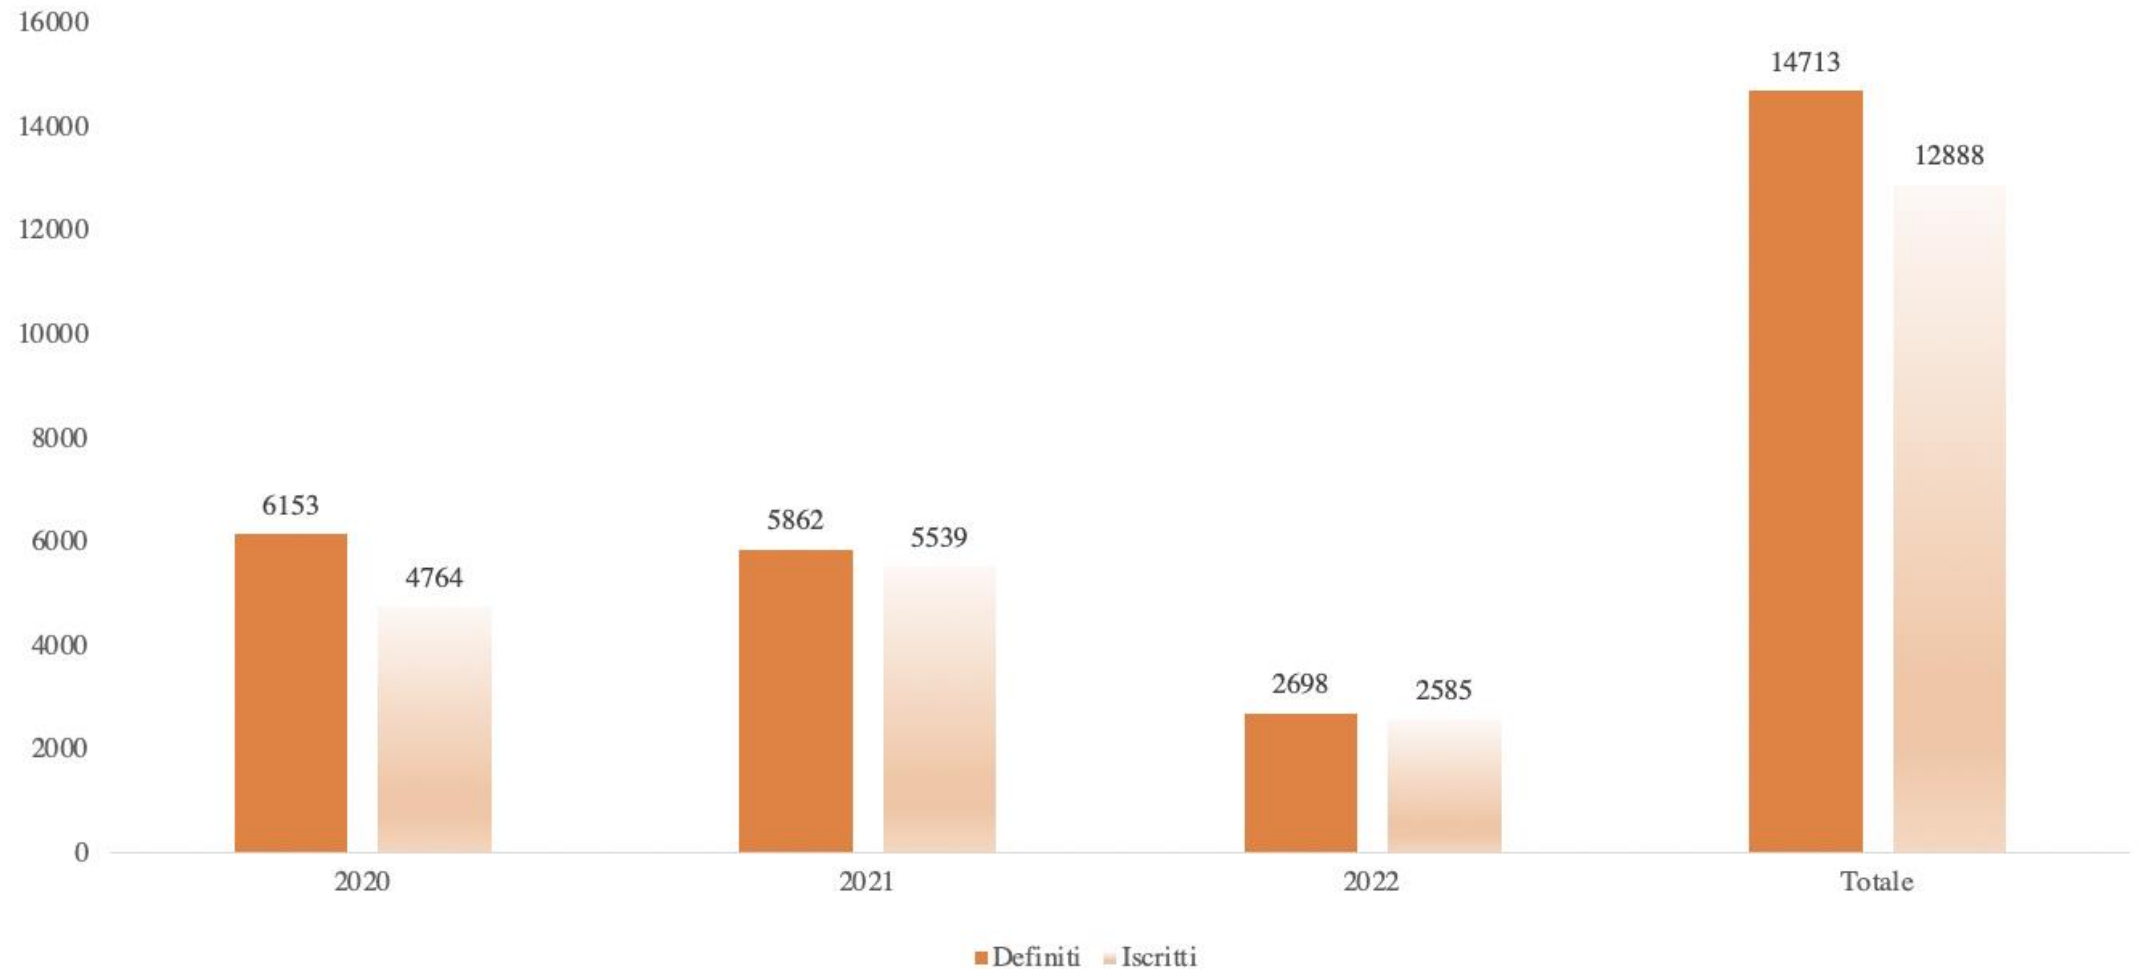

Composizione dei procedimenti definiti e iscritti nel triennio 2020-2022 – contenzioso lavoro